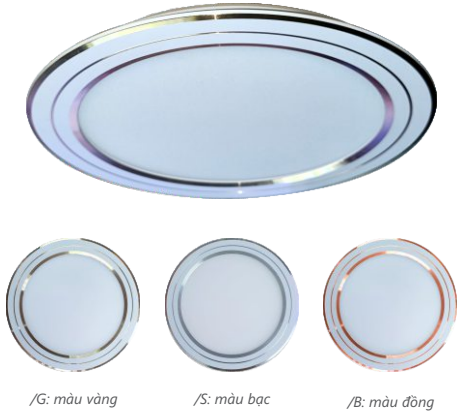

ĐÈN PANEL VIỀN XI

KDGT6071	7W	770lm	Ø102x22	⌀ Ø90	121.000 VNĐ
KDGT6072	9W	990lm	Ø102x22	⌀ Ø90	131.000 VNĐ
KDGT6091	9W	990lm	Ø122x22	⌀ Ø110	138.000 VNĐ
KDGT6121	12W	1320lm	Ø147x22	⌀ Ø135	175.000 VNĐ

ĐÈN LED VIỀN XI ĐỔI MÀU

KDGT60719	7W	770lm	Ø102x22	⌀ Ø90	160.000 VNĐ
KDGT60729	9W	990lm	Ø102x22	⌀ Ø90	168.000 VNĐ
KDGT60919	9W	990lm	Ø122x22	⌀ Ø110	196.000 VNĐ
KDGT61219	12W	1320lm	Ø147x22	⌀ Ø135	250.000 VNĐ