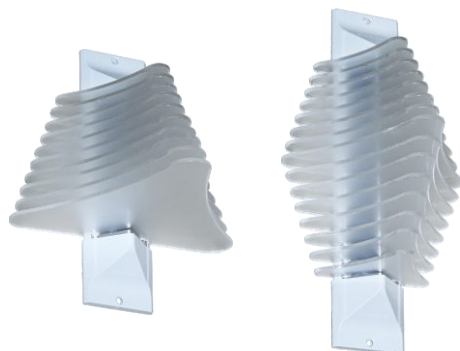

DTV0092

BXTL0061	6W		Ø65x127	41.000 VNĐ
BXTL0121	12W		Ø80x150	66.000 VNĐ

DTV0062