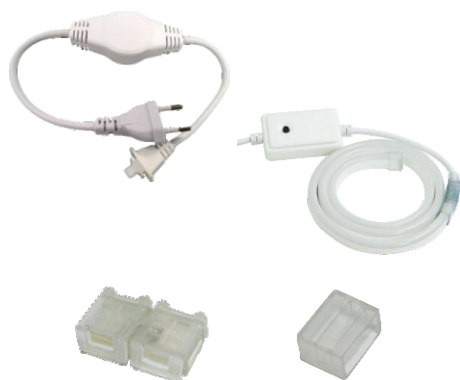

PHỤ KIỆN LED DÂY

LND10	Nguồn LED dây (1 dòng)	2x0.75mm dây đồng	121.000 VNĐ
LND102	Ghim nối tiếp (1 dòng LED)	Chất liệu: nhựa chống cháy	16.000 VNĐ
LND101	Nút bích cuối dây (1 dòng LED)	Chất liệu: nhựa chống cháy	2.000 VNĐ
LND160	Nguồn LED dây neon	2x0.75mm dây đồng	102.000 VNĐ
LNGRB01	Nguồn LED dây đổi màu	2x0.75mm dây đồng	156.000 VNĐ
LND161	Nút bích cuối dây (LED dây neon)	Chất liệu: nhựa chống cháy	2.000 VNĐ

* Đơn giá trên chưa bao gồm VAT. Đối với các sản phẩm không có trên bảng giá xin vui lòng liên hệ nhà cung cấp để được báo giá theo thời điểm.

* Đơn giá trên có thể thay đổi không thông báo trước.

* Các thông số kỹ thuật có dung sai cho phép ±10%. Thông số quang học được đo trực tiếp từ Chip LED.

* Sản phẩm có tính năng EMC vui lòng liên hệ Công ty Duhal.